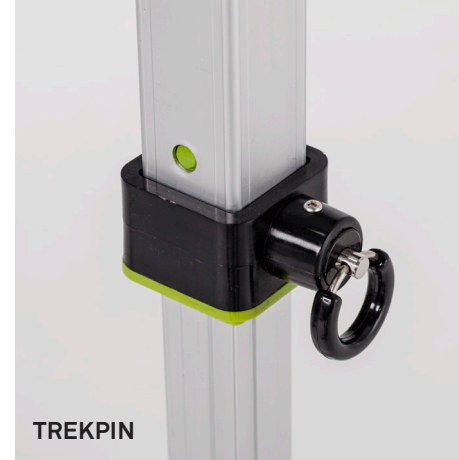

- De **groene veer** dient als schokdemper bij zwaar weer en houdt het dakzeil op spanning.
- De grote **voetplaten** verzekeren dat de tent altijd stevig op zijn poten staat en biedt de mogelijkheid tot extra verankering.
- Dankzij de uiterst stevige **trekpin** is de tent gemakkelijk in hoogte verstelbaar.
- Elke vouwtent van Above & Beyond kan dankzij de **ringen** op elke hoek van het dakzeil gemakkelijk met stormriemen verankerd worden.
- Alle **verbindingen** uit volwaardig aluminium garanderen een extra lange levensduur.
- De **muts** met pvc-bescherming in de top van het dakzeil voorkomt schade en houdt het dakzeil mooi op zijn plaats. De muts dient ook voornamelijk om het dakzeil bij het inplooiën mee naar binnen te trekken, tussen de benen. Bij zeilen die dit niet hebben, blijft er altijd een slurf stof over.
- Bij elke paal is in het dakzeil een **pvc-bescherming** voorzien die het dak beschermt tegen wrijving en bijbehorende schade. Dankzij de twee velcro-banden blijft het mooi op zijn plaats.