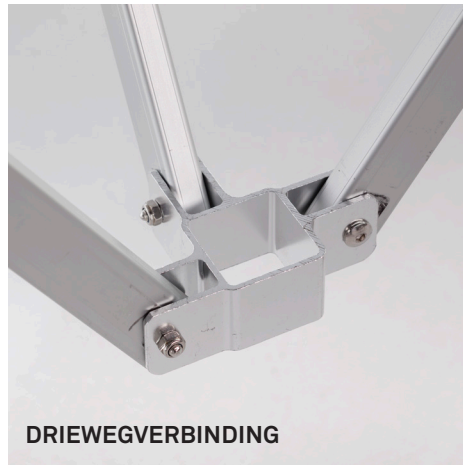

FRAME:

- Volwaardig aluminium
- Vierkant profiel
- Extra versterkte hoeken
- Connectoren uit volwaardig aluminium
- Zelfborgende moeren lossen niet bij veelvuldig gebruik
- Stevige stalen voetplaten van 10 x 10 cm
- Rubberen bescherming op elke paal (voorkomt scheuren van het dakzeil)
- Groene veer voor ideale dakspanning en opvangen van schokken bij zwaar weer

OPTIES EN UITBREIDING:

- Moduleerbaar dankzij aluminium koppeling of velcro-verbinding
- Regengoten leiden water af in zowel de lengte als de breedte
- Verwarming en verlichting speciaal ontwikkeld voor frame van onze vouwtent
- Meerdere types verankering mogelijk, voor zowel harde als zachte ondergrond
- Makkelijk te transporteren en op te bergen dankzij duurzame beschermhoes of transportzak met wielen
- Alle onderdelen zijn afzonderlijk verkrijgbaar

VOETPLAAT

TREKPIN

RING VOOR STORMRIEM

DRIEWEGVERBINDING

MUTS VOOR MAST

HOEK DAKZEIL BINNEN

- De **groene veer** dient als schokdemper bij zwaar weer en houdt het dakzeil op spanning.
- De grote **voetplaten** verzekeren dat de tent altijd stevig op zijn poten staat en biedt de mogelijkheid tot extra verankering.
- Dankzij de uiterst stevige **trekpin** is de tent gemakkelijk in hoogte verstelbaar.
- Elke vouwtent van Above & Beyond kan dankzij de **ringen** op elke hoek van het dakzeil gemakkelijk met stormriemen verankerd worden.
- Alle **verbindingen** uit volwaardig aluminium garanderen een extra lange levensduur.
- De **muts** met pvc-bescherming in de top van het dakzeil voorkomt schade en houdt het dakzeil mooi op zijn plaats. De muts dient ook voornamelijk om het dakzeil bij het inplooiën mee naar binnen te trekken, tussen de benen. Bij zeilen die dit niet hebben, blijft er altijd een slurf stof over.
- Bij elke paal is in het dakzeil een **pvc-bescherming** voorzien die het dak beschermt tegen wrijving en bijbehorende schade. Dankzij de twee velcro-banden blijft het mooi op zijn plaats.