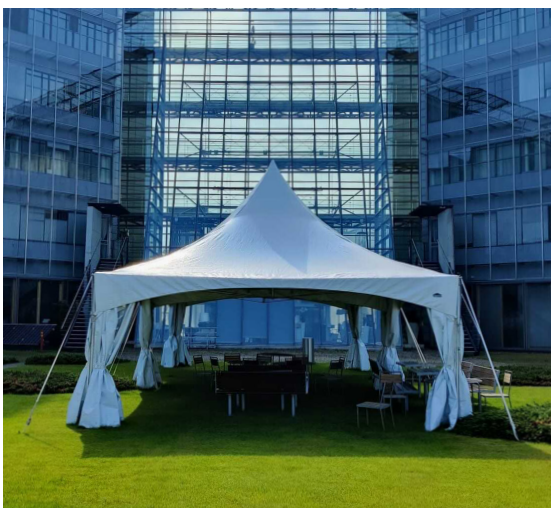

**ABOVE &
BEYOND**

Pagodetent

De pagodetent is een uiterst elegante tent die langdurig buiten kan blijven staan. Ze voldoet gegarandeerd aan alle strenge vereisten. Met een frame dat staat als een huis, uiterst sterke zeilen en bovendien een ongelooflijk elegante uitstraling maakt de pagodetent ongeacht de gelegenheid of het evenement hoe dan ook indruk. Dankzij de kruiskabels blijft de montage toegankelijk, maar is de constructie toch uiterst stevig. Je kan meerdere tenten bovendien gemakkelijk koppelen en zo één grote water- en winddichte oppervlakte creëren.

De pagodetent: Flexibel, sterk én stijlvol

DOEK:

- Blockout pvc van 820 g/m²
- In wit of zandkleur
- Brandvertragend M2
- Uv-bestendig
- Schimmel- en rotwerend
- Thermisch gelaste naden voor optimale waterdichtheid
- Hoogfrequent gelaste ramen
- Glad doek voor gemakkelijk onderhoud
- Extra opspanpunten voor optimale dakspanning

FRAME:

- Geanodiseerd krasvrij aluminium
- Diameter: 63,5 mm
- Wanddikte: 3 mm
- Kederprofiel voor montage zijwanden
- Hoekstukken uit gietaluminium
- Stevige voetplaten

BEDRUKKING:

- Volledig bedrukbaar
- Full colour bedrukking op zowel dak als zijwanden
- Lever zelf je ontwerp aan of laat onze ontwerper zijn ding doen

OPTIES EN UITBREIDINGEN:

- Panoramadakzeil
- Modulair dankzij verticale verbindingen en regengoten
- Gesloten zijwanden, zijwanden met venster of panoramische zijwanden
- Elke zijwand heeft een rits in het midden, zodat elke zijde als in- of uitgang gebruikt kan worden
- Regengoten voeren water af naar de zijkanten
- Reserveonderdelen afzonderlijk verkrijgbaar