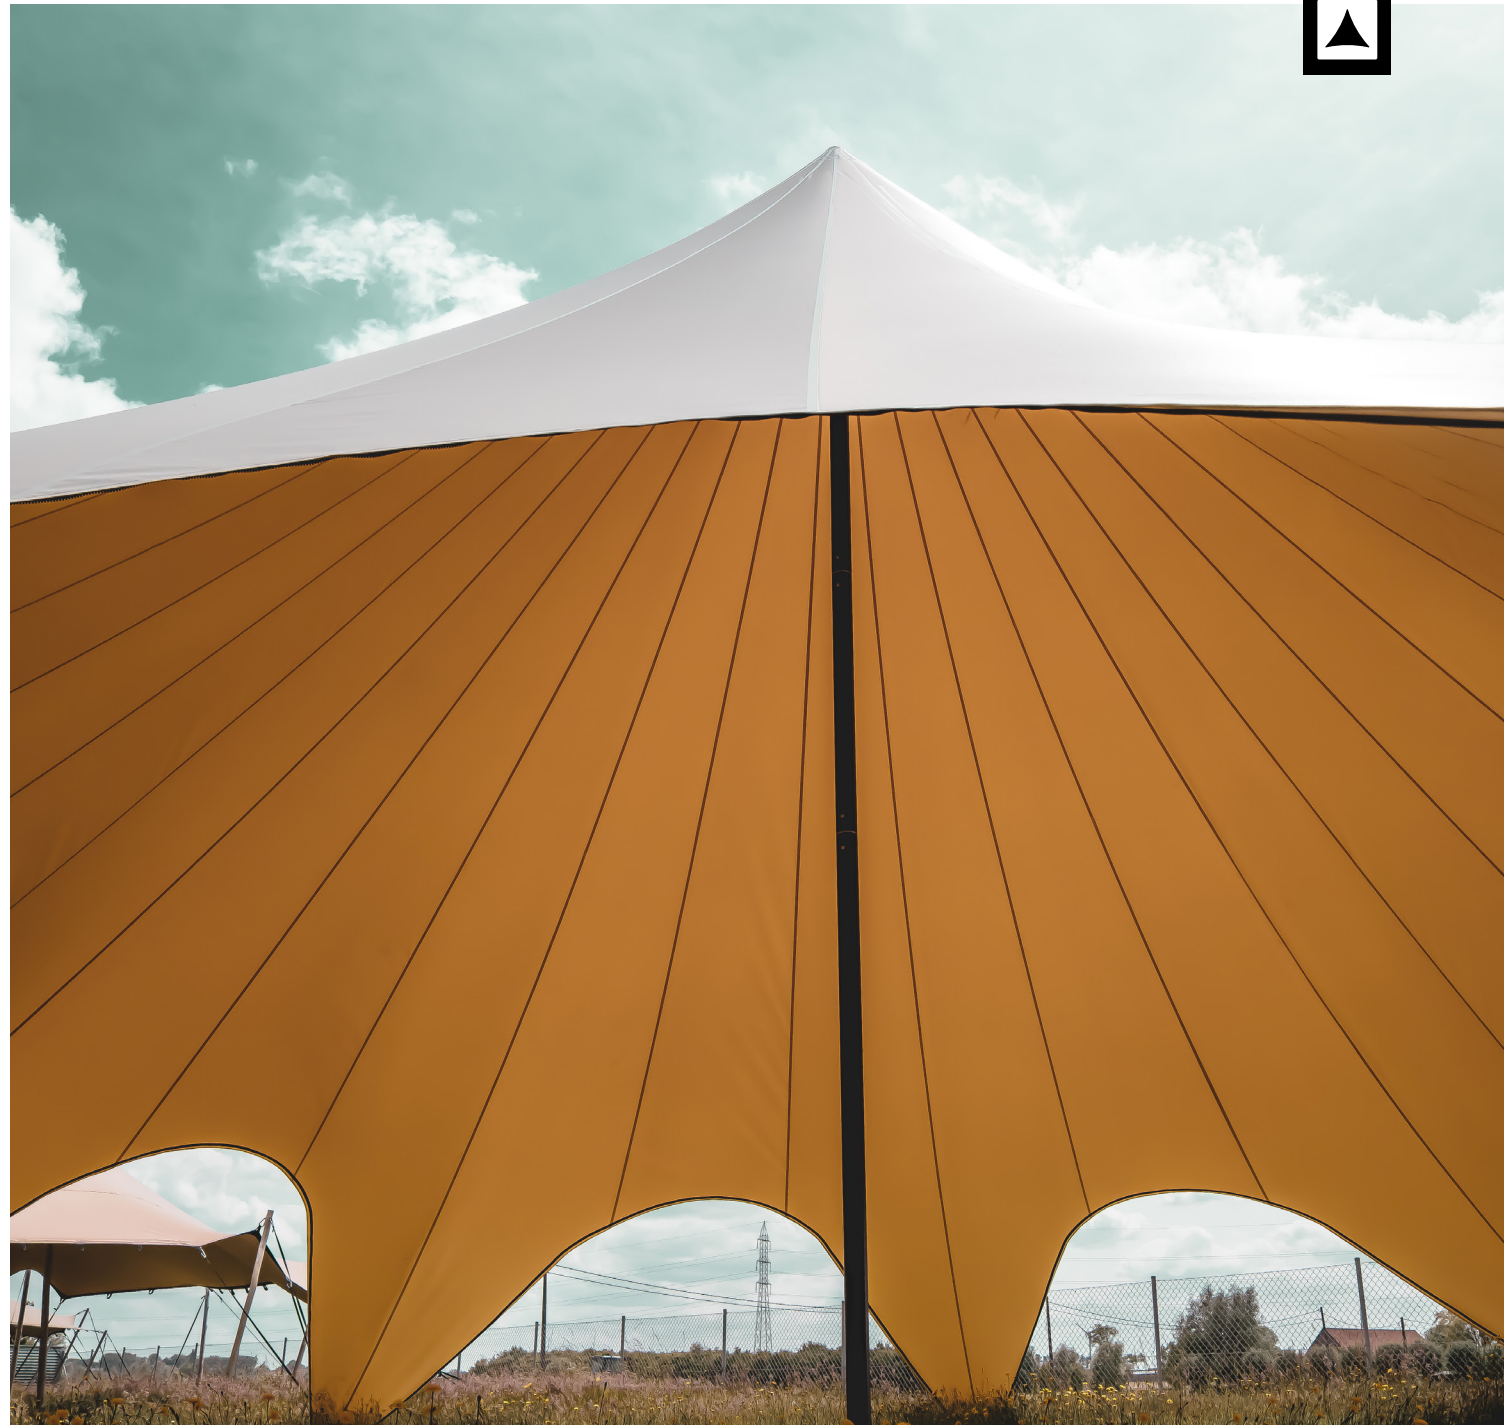

# Starnzelt

STELLAR

Das Stellar-Starnzelt ist der perfekte Blickfang für jede Art von Veranstaltung. Dank seiner markanten Höhe und seiner eleganten Erscheinung fällt es schon von weitem ins Auge. Unter dem exklusiven Starnzelt erleben Sie die perfekte Kombination aus Stil, Komfort und Raffinesse, die jeder Veranstaltung den nötigen Charme verleiht.

## PLANE

Das exklusive Sternzelt ist in drei hochwertigen Stoffqualitäten erhältlich, um Ihren speziellen Anforderungen gerecht zu werden: 580 g/m<sup>2</sup> glänzendes PVC, 580 g/m<sup>2</sup> geprägtes PVC und 800 g/m<sup>2</sup> blickdichtes weißes PVC. Jedes dieser Gewebe ist außerordentlich widerstandsfähig und sorgt dafür, dass das Sternzelt ein hochprofessionelles Erscheinungsbild bewahrt, während es gleichzeitig den härtesten Bedingungen standhält. Ganz gleich, ob Sie die glatte Oberfläche von glänzendem PVC, die strukturierte Eleganz von strukturiertem PVC oder die robuste Strapazierfähigkeit von weißem, undurchsichtigem PVC bevorzugen, unser Sternzelt garantiert überlegene Leistung und dauerhafte Beständigkeit..

## MITTELSTANGE

Die Mittelstange des exklusiven Sternzeltes ist aus 4 mm starkem Aluminium gefertigt und bietet mit einem Durchmesser von 10,5 cm eine außergewöhnliche Stärke und Stabilität. Diese robuste, achteckige Stange ist in vier eleganten Farben erhältlich und lässt sich ausfahren, um das Dach des Sternzeltes perfekt abzuspannen. Ihr professionelles Aussehen und ihre robuste Konstruktion ergänzen die hochwertigen Stoffe des Zeltes und machen sie zu einer idealen Wahl für alle, die sowohl Funktionalität als auch Eleganz suchen.

Die Kappe ermöglicht eine einfache Befestigung des Zeltfußes und schafft einen festen und stabilen Verankerungspunkt. Die aus rostfreiem Stahl gefertigte Platte bietet ein Höchstmaß an Stabilität und Haltbarkeit, widersteht den Naturgewalten und gewährleistet eine lange Lebensdauer.